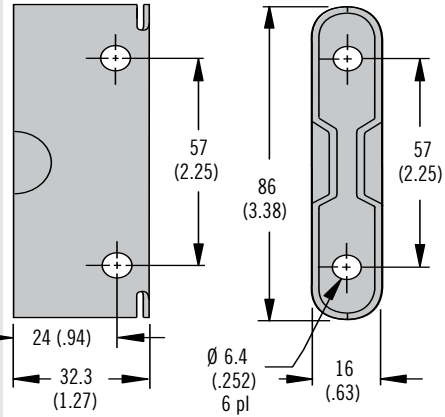

## Receptacle

### Actuation Tool

Part Number	
Latch	CONR20055
Receptacle	CONR20002